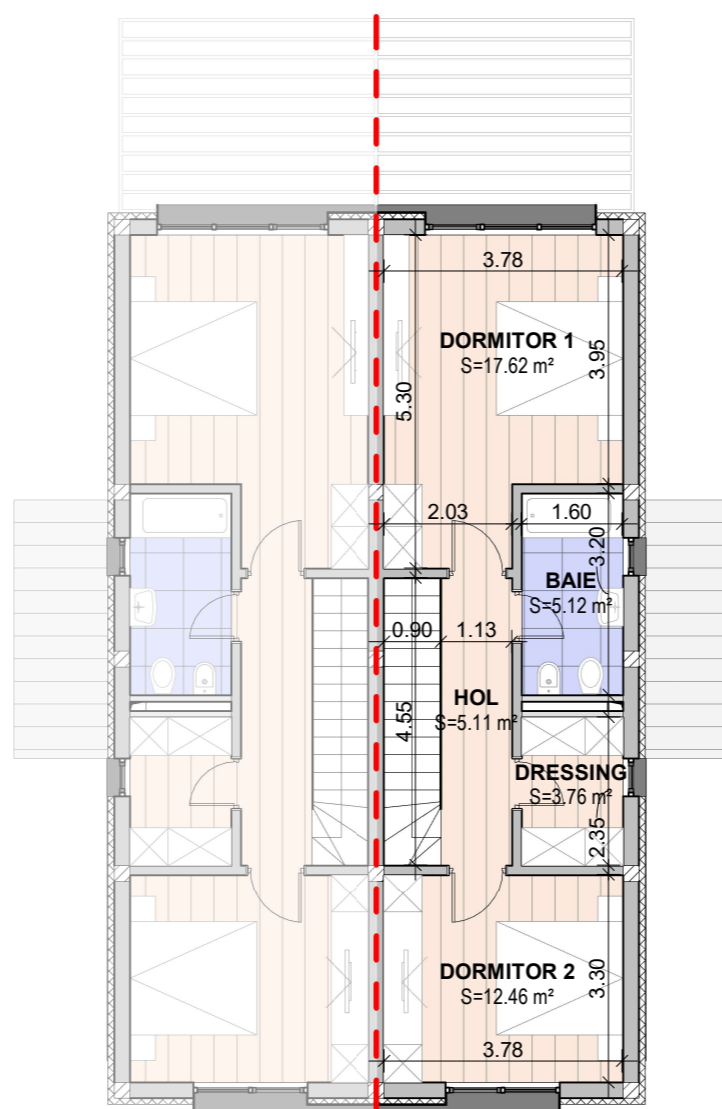

PLAN PARTER

PLAN ETAJ

C7-B LOCUINTA P+1E

Amplasament: Jud. Brasov, Comuna Sanpetru,
Nr.Cad. 119307

Nr.	Denumire incapere	S (mp)
1	Living+Dining	20.87
2	Bucatarie	9.82
3	Dormitor 1	17.62
4	Dormitor 2	12.46
5	Dressing	3.76
6	Baie	5.12
7	G.S.	3.22
8	Hol+Scara	13.33
9	Hol	5.11
Suprafata utila totala		91.31
Suprafata desfasurata		113.00
Suprafata terasa+podest		15.15
Suprafata parcare		25.00
Suprafata curte		98.15
Suprafata teren		193.30

Roka Village

by Sânpetru Residence