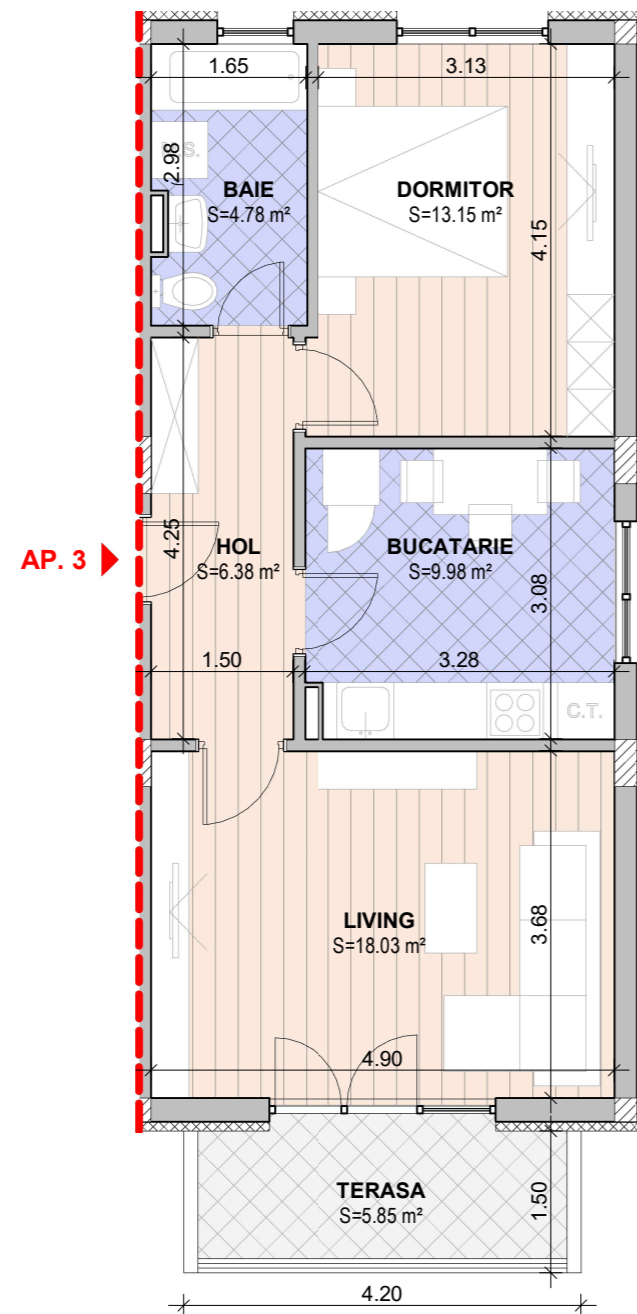

B8-IMOBIL APARTAMENTE P+1E+M

Amplasament: Jud. Brasov, Comuna Sanpetru,
Nr.Cad. 119316

APARTAMENT 3-ETAJ 1

Nr.	Denumire incapere	S (mp)
1	Living	18.03
2	Dormitor	13.15
3	Bucatarie	9.98
4	Baie	4.78
5	Hol	6.38
Suprafata utila totala		52.32
Suprafata construita		63.69
Suprafata terasa		5.85

Roka Village

by Sânpetru Residence