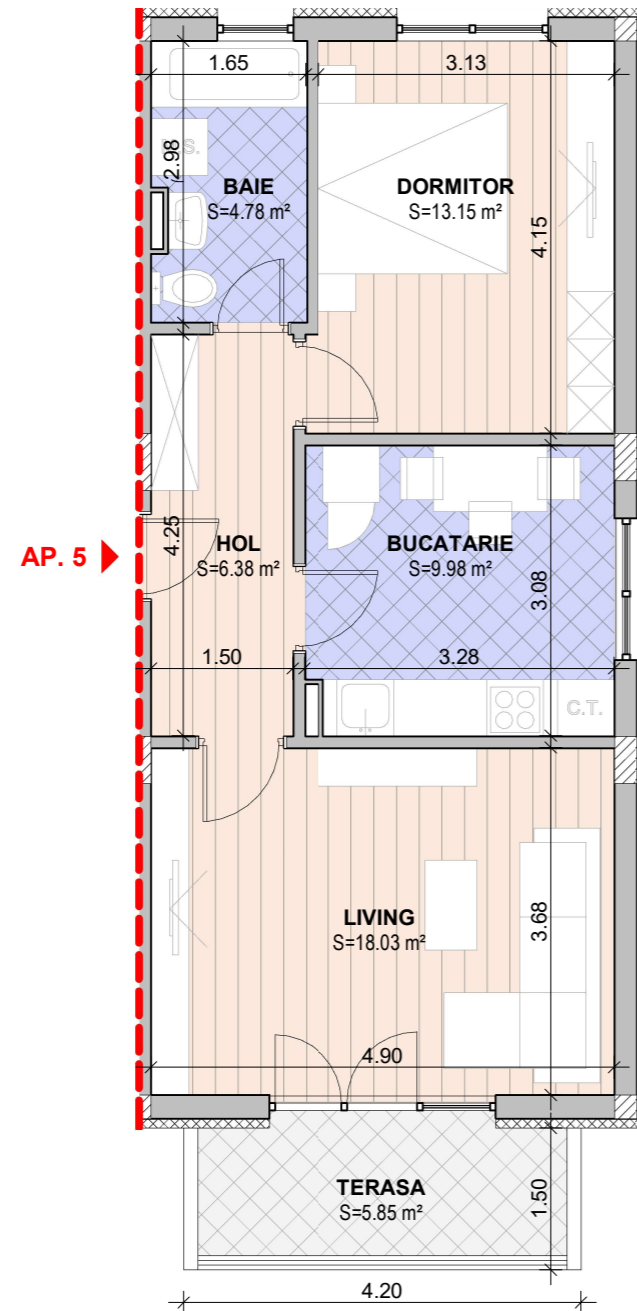

B16-IMOBIL APARTAMENTE P+1E+M

Amplasament: Jud. Brasov, Comuna Sanpetru,
Nr.Cad. 119292

APARTAMENT 5-MANSARDA

Nr.	Denumire incapere	S (mp)
1	Living	18.03
2	Dormitor	13.15
3	Bucatarie	9.98
4	Baie	4.78
5	Hol	6.38
Suprafata utila totala		52.32
Suprafata construita		63.69
Suprafata terasa		5.85

Roka Village

by Sânpetru Residence