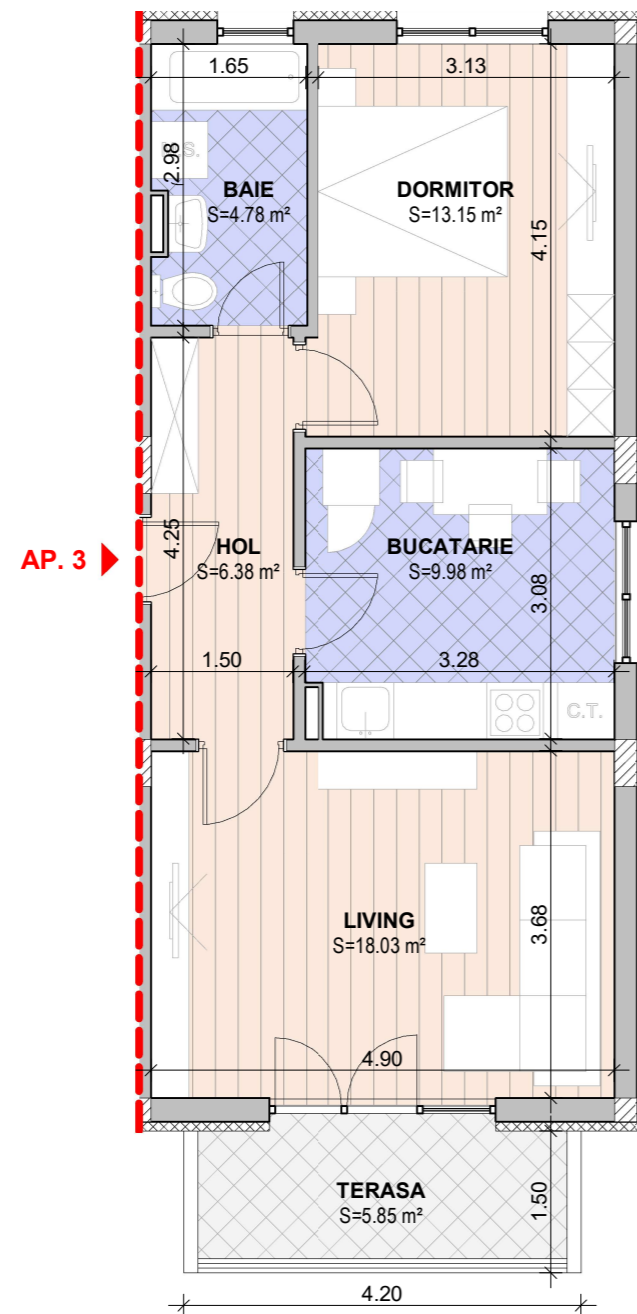

B16-IMOBIL APARTAMENTE P+1E+M

Amplasament: Jud. Brasov, Comuna Sanpetru,
Nr.Cad. 119292

APARTAMENT 3-ETAJ 1

Nr.	Denumire incapere	S (mp)
1	Living	18.03
2	Dormitor	13.15
3	Bucatarie	9.98
4	Baie	4.78
5	Hol	6.38
Suprafata utila totala		52.32
Suprafata construita		63.69
Suprafata terasa		5.85

Roka Village

by Sânpetru Residence