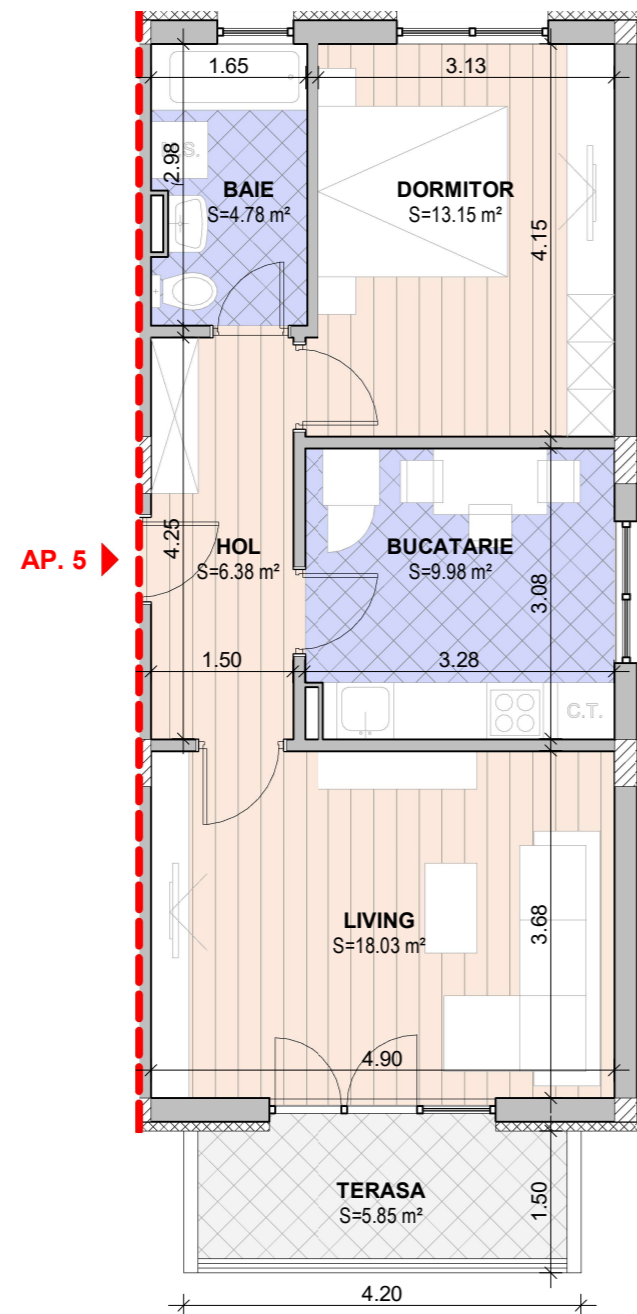

B14-IMOBIL APARTAMENTE P+1E+M

Amplasament: Jud. Brasov, Comuna Sanpetru,
Nr.Cad. 119290

APARTAMENT 5-MANSARDA

Nr.	Denumire incapere	S (mp)
1	Living	18.03
2	Dormitor	13.15
3	Bucatarie	9.98
4	Baie	4.78
5	Hol	6.38
Suprafata utila totala		52.32
Suprafata construita		63.69
Suprafata terasa		5.85

Roka Village

by Sânpetru Residence