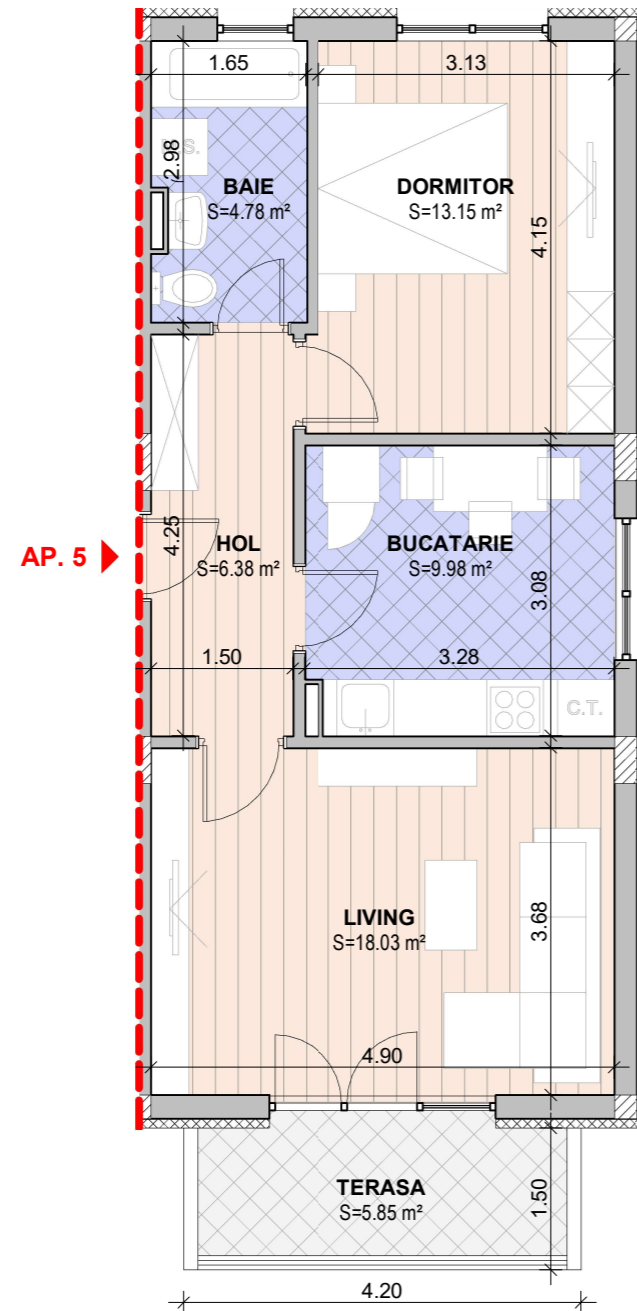

## B1-IMOBIL APARTAMENTE P+1E+M

Amplasament: Jud. Brasov, Comuna Sanpetru,  
Nr.Cad. 119309

### APARTAMENT 5-MANSARDA

Nr.	Denumire incapere	S (mp)
1	Living	18.03
2	Dormitor	13.15
3	Bucatarie	9.98
4	Baie	4.78
5	Hol	6.38
<b>Suprafata utila totala</b>		<b>52.32</b>
<b>Suprafata construita</b>		<b>63.69</b>
<b>Suprafata terasa</b>		<b>5.85</b>